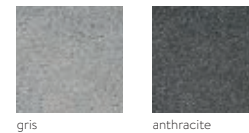

H

FINO – PAVÉS FILTRANTS LÉGÈREMENT CHANFREINÉS

Une forme intelligente. L'effet autobloquant stable des pavés filtrants H fino résulte de la denture en forme de H. Les pavés filtrants H apportent une contribution précieuse à la préservation de l'environnement en permettant à l'eau de pluie de s'infiltrer directement dans le sous-sol à travers le pavé, assurant ainsi le cycle naturel.

COULEURS

Prix en CHF: de 30.10/m² à 52.50/m²