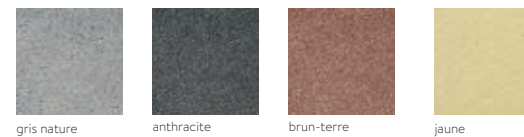

COULEURS

Prix en CHF: de 1020.00/pce. à 2920.00/pce.