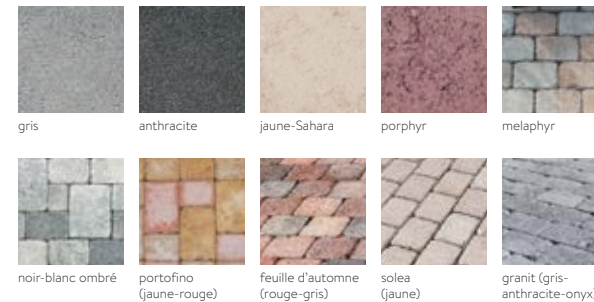

COULEURS

Prix en CHF: de 53.00/m² à 76.50/m²