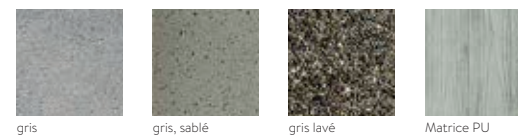

Extrêmement puissants. Les éléments en équerre GRANDE avec rainure et crête convainquent non seulement par leur taille et leur hauteur, mais également avec diverses structures de surface. Les versions spéciales, telles que les éléments d'extrémité, les arrondis, les angles intérieur et extérieur et bien plus encore sont également adaptés pour des ouvrages plus importants.

COULEURS

Prix en CHF: à partir de 700.00/pce.