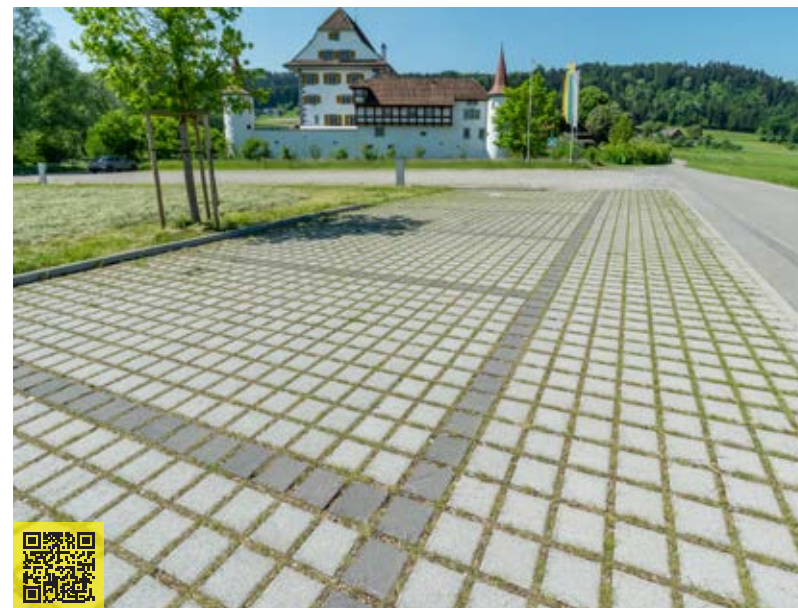

Pavés écologiques CLASSIC® GAZON chanfreinés

LES AUTRES REVÊTEMENTS ÉCOLOGIQUES

DE NOTRE LARGE ASSORTIMENT

Naturellement intelligents. Les revêtements écologiques assurent une grande propreté. Ils peuvent être utilisés pour créer des espaces permettant à l'eau de s'infiltrer soit directement à travers le pavé, soit à travers les joints des pavés. Grâce à la diversité de la gamme et à la variété des couleurs, des formes et des surfaces, vous pouvez concevoir des lieux et des chemins propres et esthétiques, qui sont immédiatement bons pour la nature.