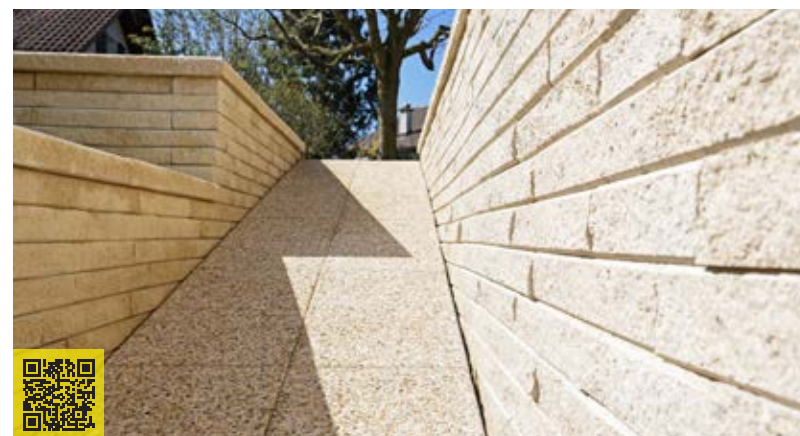

Briques de mur floral CORALLA

Mur sec LEROMUR

Brique murale COBRA®

Mur à sec MURSEC®

Briques de mur SANTURO®, jaune-noir

Briques de mur SANTURO®, gris

**SANTURO®**  
BRIQUES DE MUR

Séduisantes à tous les égards. Les briques SANTURO® confèrent à chaque jardin une atmosphère particulière. Que ce soit comme mur de soutènement, comme mur de protection contre les regards indiscrets, comme mur de protection anti-bruit ou comme mur de jardin autoportant. Grâce aux briques biseautées, des formes courbées et rondes peuvent être intégrées dans l'aménagement de jardins.