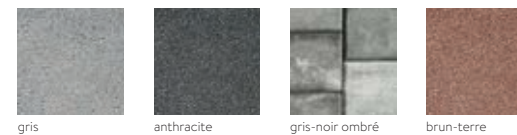

CLASSIC®
PAVÉS AVEC ERGOTS CHANFREINÉS LISSES

Carrés et élégants. Les pavés CLASSIC® sont incroyablement chics. Avec les formes carrées et rectangulaires, les différentes couleurs et surfaces, une large gamme de modèles de pose attrayants peut ainsi être créée. Les pavés peuvent également être combinés avec élégance avec d'autres produits de la ligne CLASSIC®.

COULEURS

Prix en CHF: de 29.00/m² à 52.50/m²